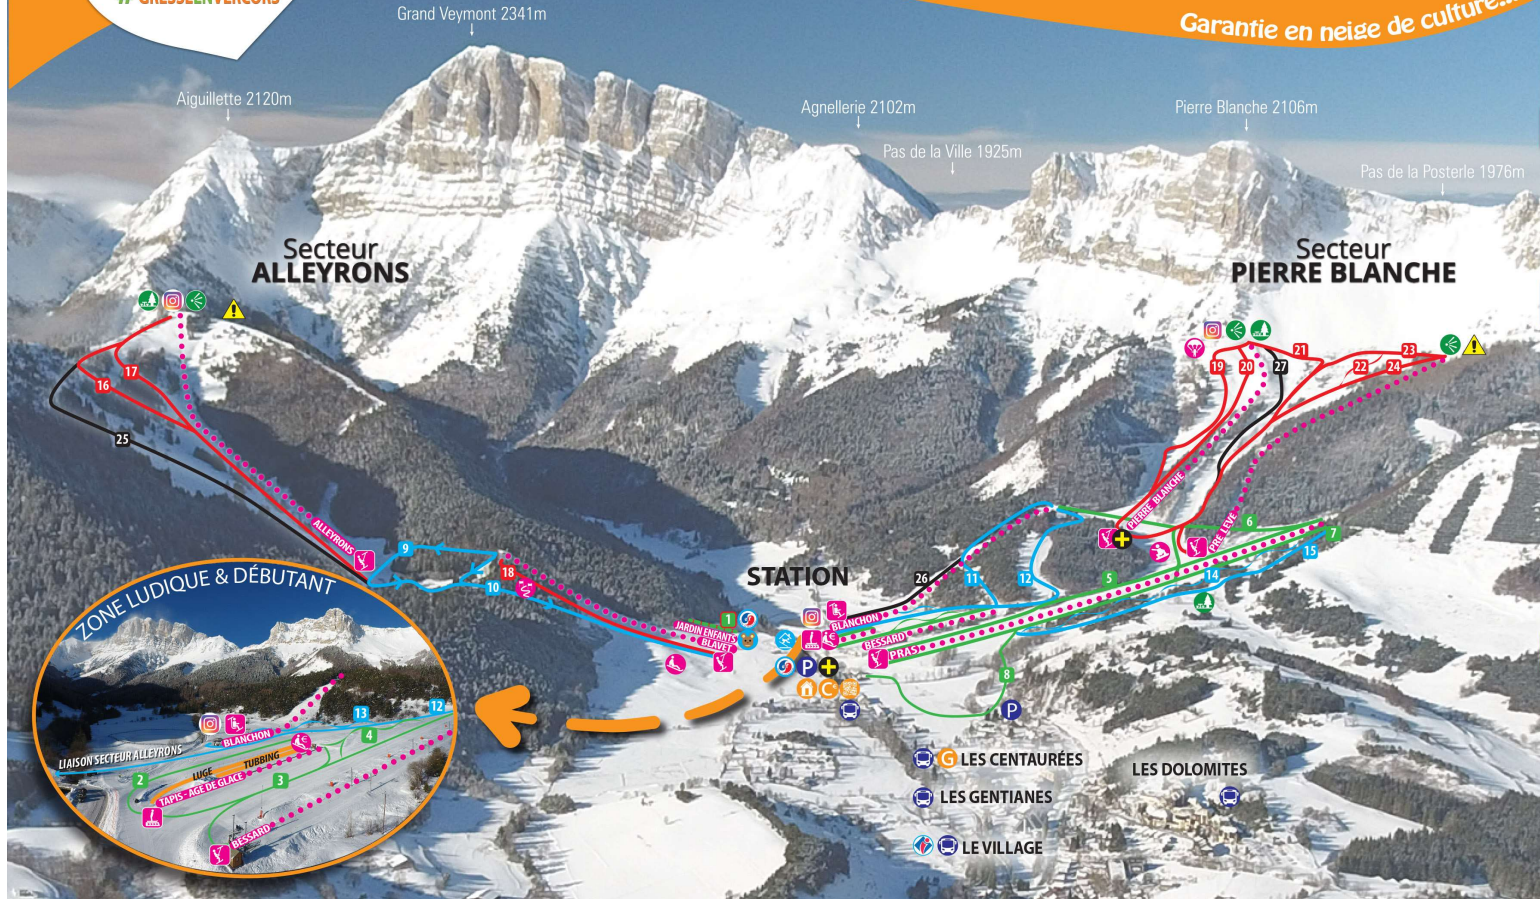

**27 PISTES**  
 9 TELESKIS - 1 TELESIEGE - TAPIS AVEC ZONE TUBBING  
 AIRES DE PIQUE-NIQUE

**PLAN DES PISTES**  
 SKI ALPIN

Garantie en neige de culture...

**Infos services**

- 👤 Retrait e-forfaits
  - 🎒 École de ski
  - 🏠 Caissets forfaits
  - 👶 Jardin d'enfants
  - 🚪 Salle hors sac gratuite
  - 🏠 Ski club
  - 🚻 Toilettes publiques
  - 📷 Point de vue
  - 🗑️ Garderie
  - 📍 Aire de pique-nique
  - 🅅 Parkings gratuits
  - 📸 Panneau à Selfie
  - 🚗 Navettes gratuites
  - 🛖 Poste de secours
- Renseignements à l'Office de tourisme

**Infos remontées mécaniques & activités**

- 🚠 Télésiège
- 🏂 Départ parapente
- 🚠 Tapis roulant
- 🏂 Snow park
- 🚠 Tapis roulant avec zone tubing - L'âge de glace
- 🏂 Stade de slalom
- 🏂 Espace luge
- 🏂 Espace luge payant

**Infos pistes**

- |   |   |   |
|---|---|---|
| <p><b>FACILE</b></p> <ul style="list-style-type: none"> <li>1 Jardin ESF</li> <li>2 L'Écureuil</li> <li>3 Les Noisettes</li> <li>4 La Mini Cascade</li> <li>5 Le Clos du Roux</li> <li>6 La Gélinothe</li> <li>7 Les Bruyères</li> <li>8 La Campagnole</li> </ul> | <p><b>MOYEN</b></p> <ul style="list-style-type: none"> <li>9 Le Loup Blanc</li> <li>10 Le Piochanet</li> <li>11 Les Coteilles</li> <li>12 Les Faisans</li> <li>13 La Grande Cascade</li> <li>14 La Cascade Family</li> <li>15 L'Olagnière</li> <li>26 Les Cotilles</li> </ul> | <p><b>DIFFICILE</b></p> <ul style="list-style-type: none"> <li>16 La 50<sup>ème</sup></li> <li>17 Les Myrtilles</li> <li>18 Le Mur</li> <li>19 Le Cerf</li> <li>20 Les Marmottes</li> <li>21 Les Chamois</li> <li>22 La Cascade Expert</li> <li>23 Les Bouquetins</li> <li>24 Les Tétrás</li> <li>27 L'Aigle</li> </ul> |
|---|---|---|
- TRÈS DIFFICILE**
- 25 Le Grand Brisou